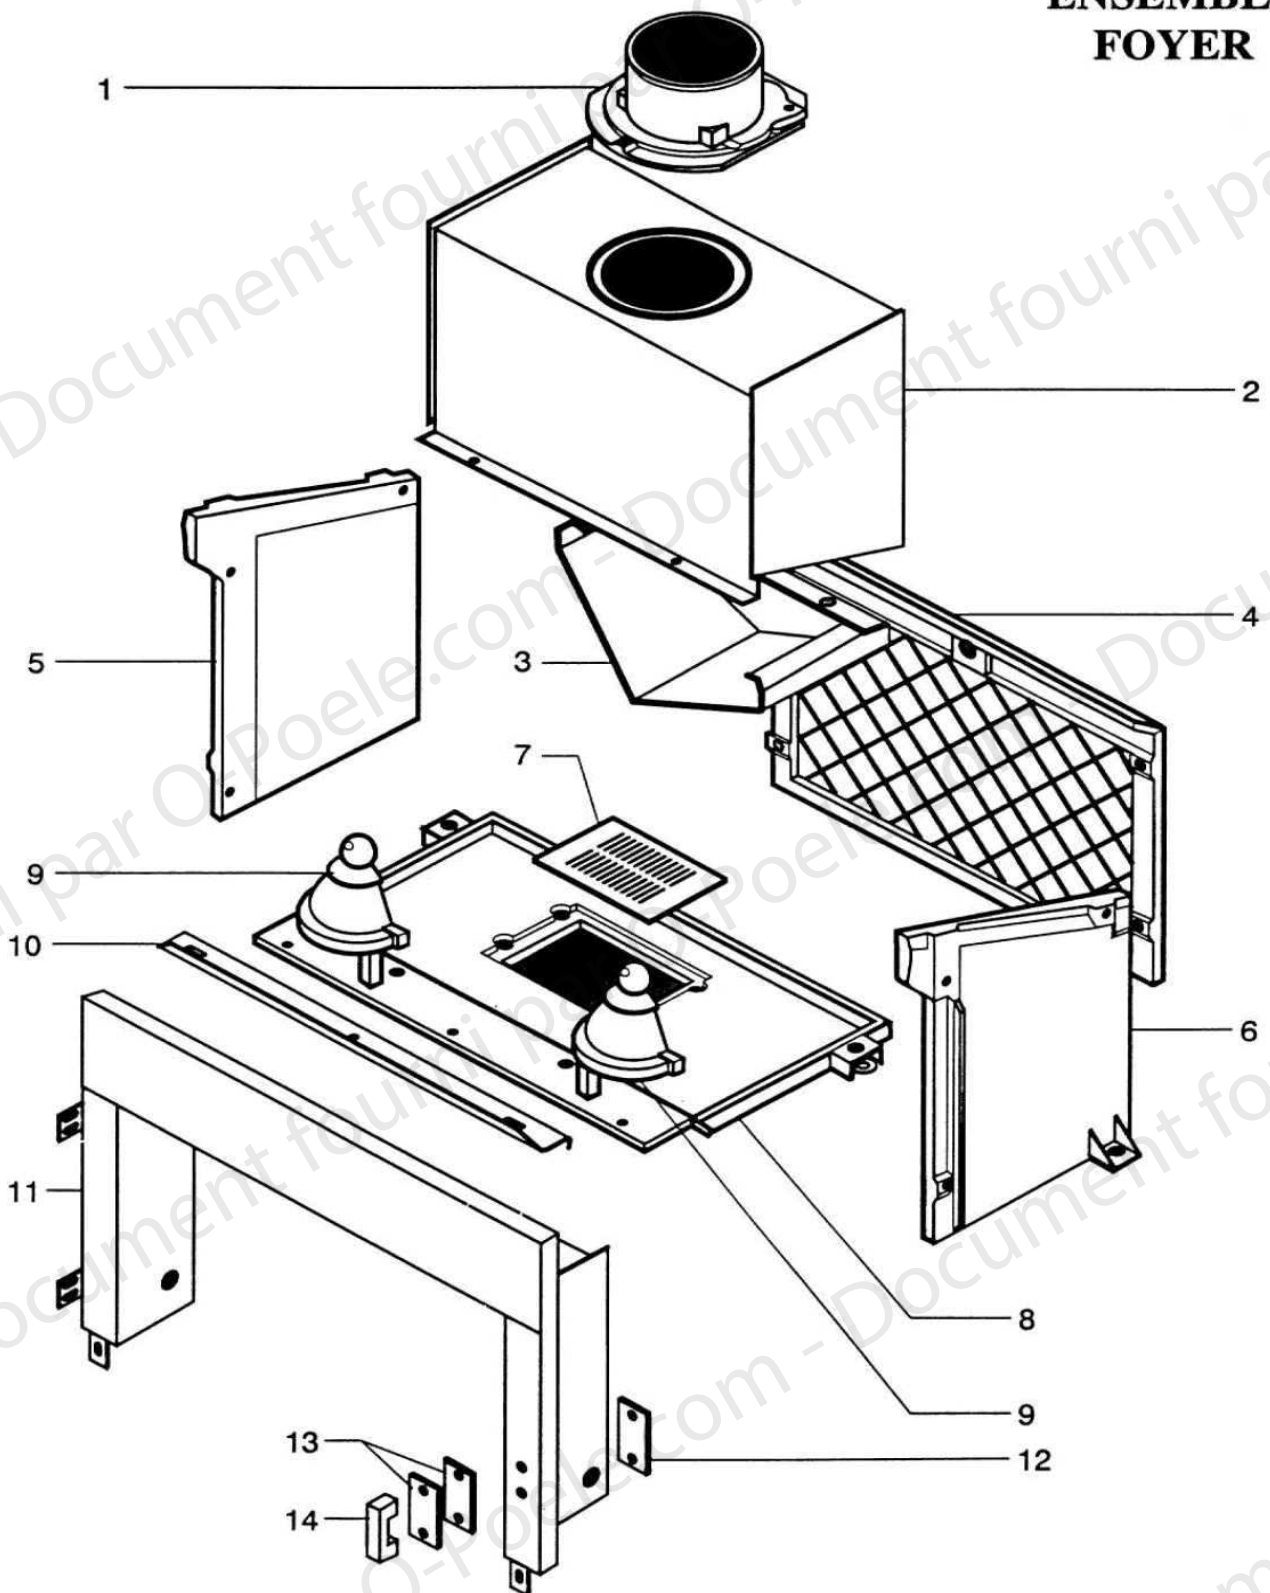

### PIÈCES DÉTACHÉES

ENSEMBLE  
FOYER

**FOYER HF 50 WK**  
**ENSEMBLE FOYER**

<b>POSITION</b>	<b>NOMBRE</b>	<b>DESIGNATION</b>	<b>REFERENCES</b>
1	1	Buse diamètre 180	03909PB
2	1	Avaloir	12697PB
3	1	Défecteur	03060
4	1	Plaque d'âtre	03901PB
5	1	Côté fonte gauche	03764PB
6	1	Côté fonte droit	03765PB
7	1	Grille de décrochage	14766
8	1	Sole fonte	12209PB
9	2	Chenets	07255
10	1	Défecteur inférieur	07166
11	1	Contre cadre	12688PB
12	1	Barre-écrou	12703PB
13	2	Rehausse de chape	12694PB
14	1	Chape fraisée	12877--UPB