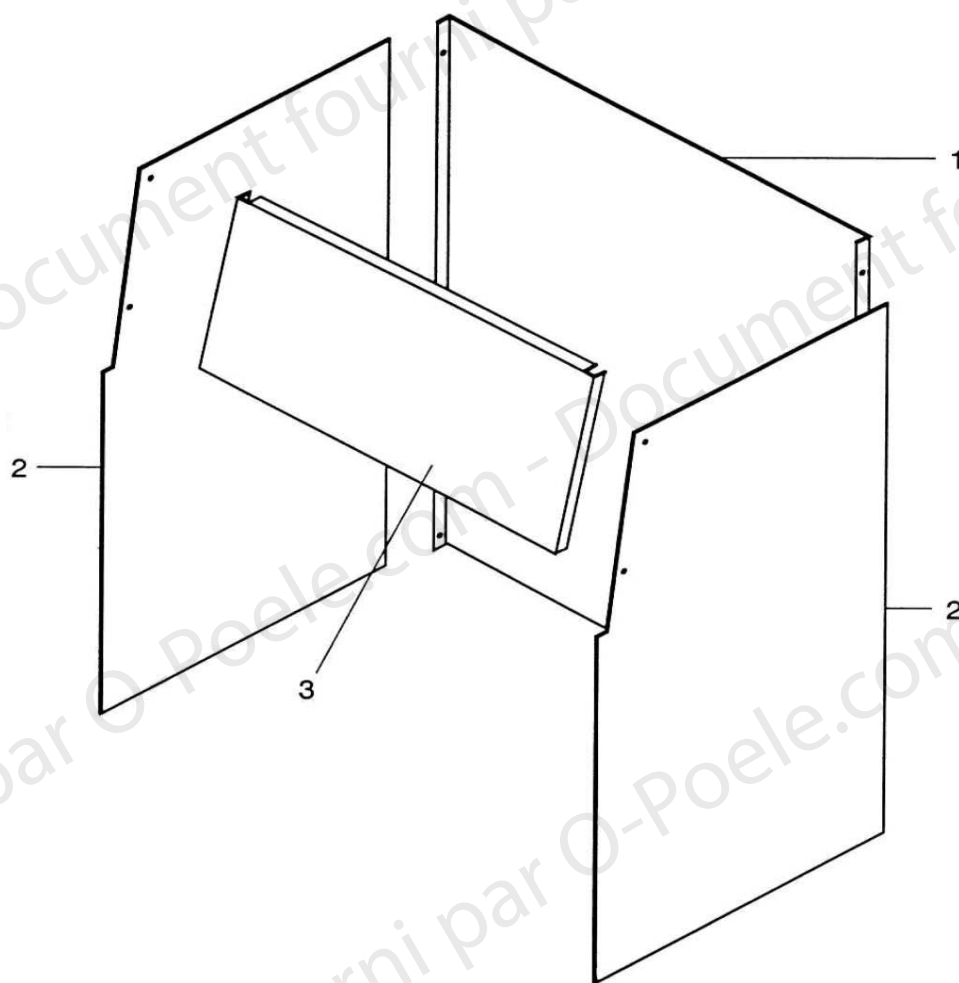

Worldkamin

FOYER HF 50 WK

PIÈCES DÉTACHÉES

**KIT
ISOLATION**

Edition :

11/2006

POSITION	NOMBRE	DESIGNATION	REFERENCES
1	1	Arrière isolation	14677
2	2	Côté isolation	14676
3	1	Tôle avant isolation	14678