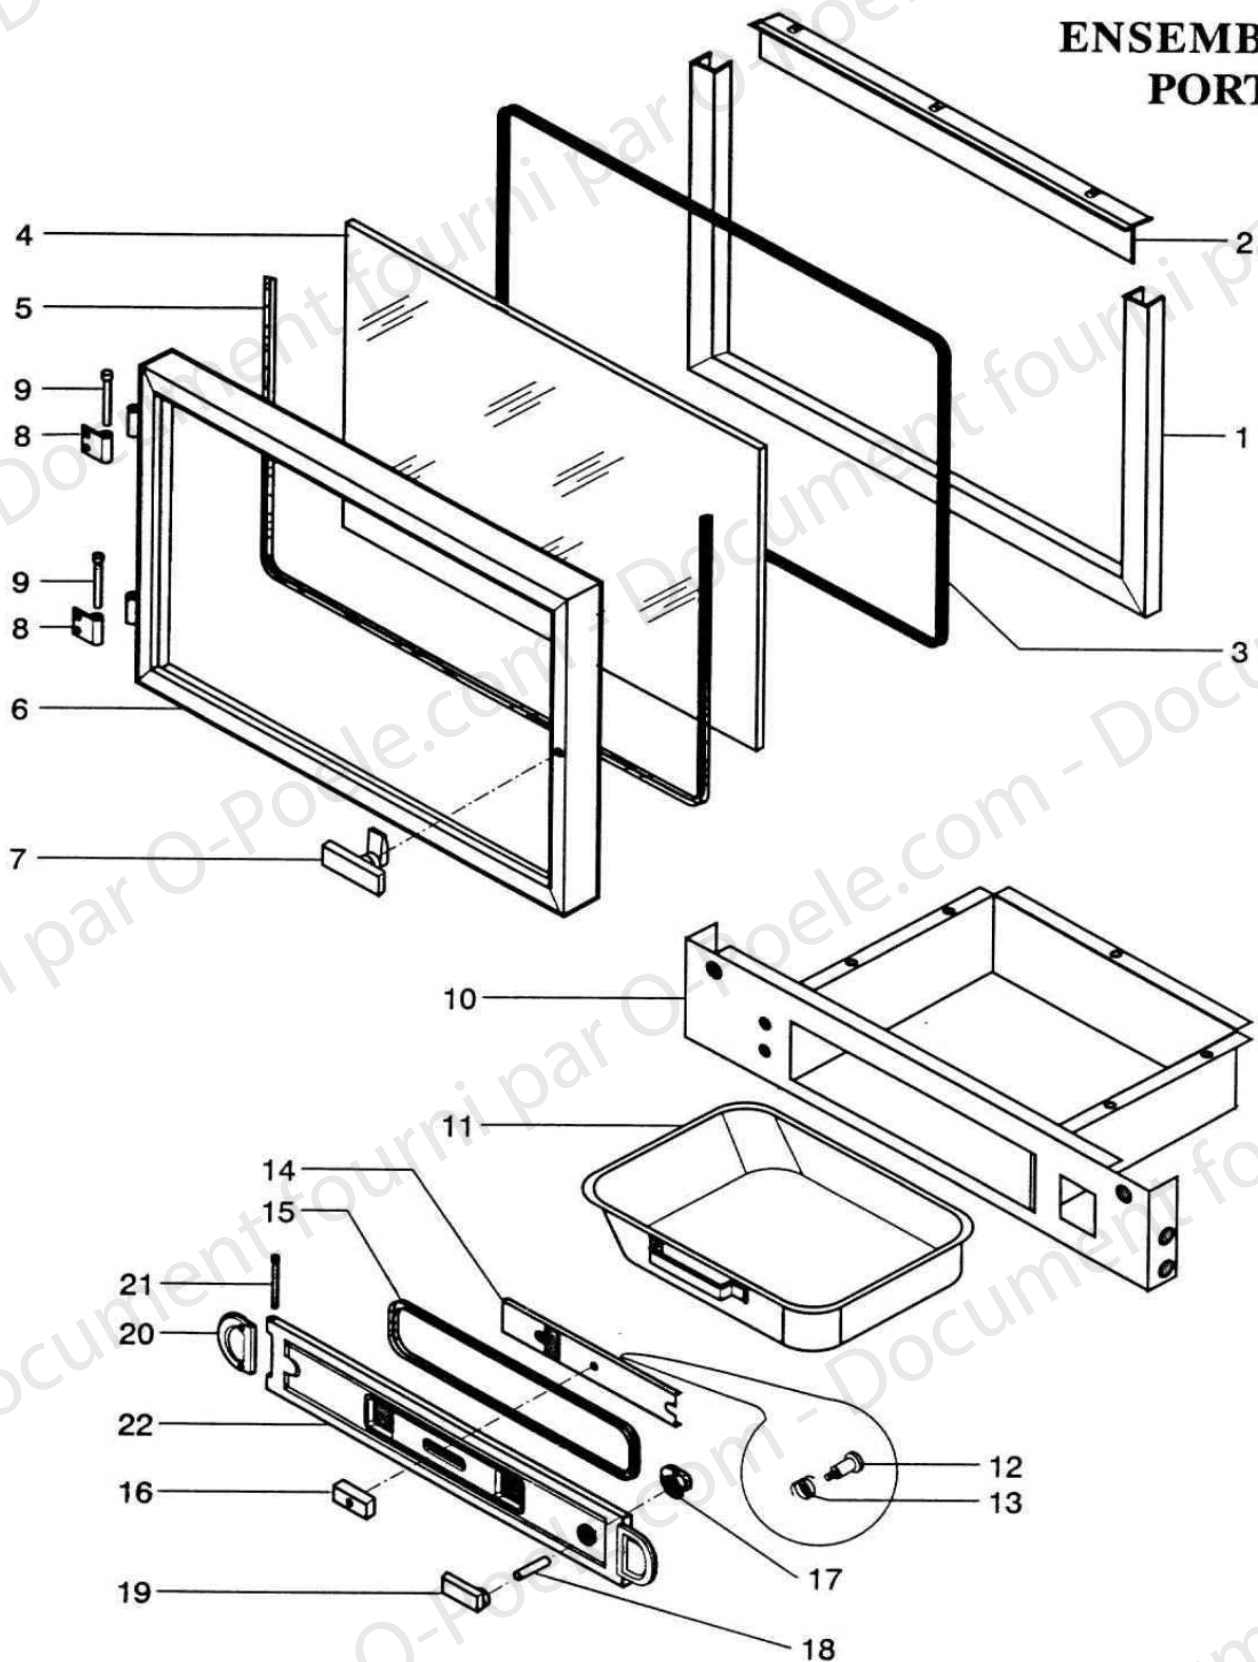

Worldkamin

FOYER HF 50 WK

PIÈCES DÉTACHÉES

ENSEMBLE PORTES

FOYER HF 50 WK ENSEMBLE PORTES

POSITION	NOMBRE	DESIGNATION	REFERENCES
1	1	Fixe joint	05914PB
2	1	Défecteur de vitre	05907PB
3	2 ml	Joint rectangulaire 9 X 5	06546
4	1	Vitre vitrocéramique	03775
5	1,33 ml	Joint autocollant ø 10	03897
6	1	Cadre de porte	12696--UPB
7	1	Poignée de porte	05798--U
8	2	Paumelles avec trou	03660PB
9	2	Broches	03661PB
10	1	Boitier cendrier	12681PB
11	1	Cendrier	10719PB
12	1	Vis pour volet d'air	02129
13	1	Ressort de compression	02412
14	1	Plaquette réglage air	09835PB
15	1 ml	Bourrelet blanc	03265
16	1	Poignée réglage air	03050--UPB
17	1	Disque verrou fonte	03052--U
18	1	Axe verrou	05739
19	1	Poignée porte cendrier	03051--U
20	1	Charnière porte cendrier	03048
21	1	Axe porte cendrier	03177
22	1	Porte cendrier (21+20+19)	12828--UPB
	1	Porte vitrée E.M.	13485PB
	1	Porte cendrier E.M.	12686
	1	Languette protège vitre	16435